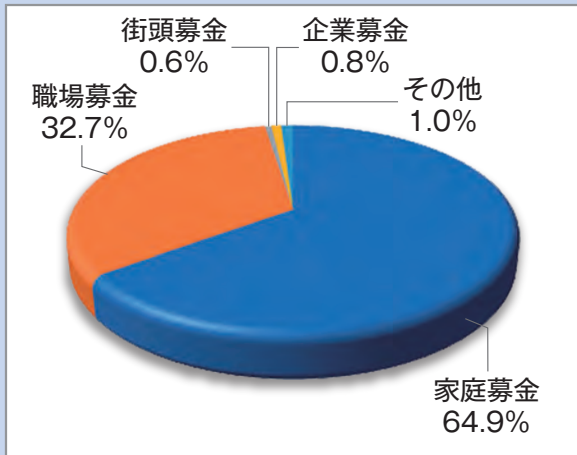

緑の募金総額

令和5年度

30,717,900円

緑の募金内訳

令和5年7月1日～令和6年6月30日

注) 会計年度は7月～6月

緑の募金使途