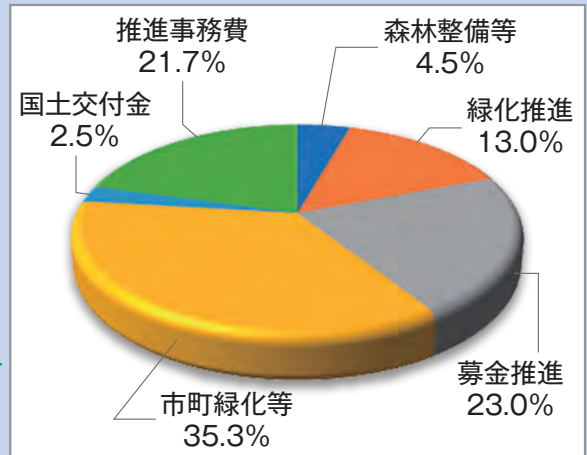

緑の募金総額

令和5年度

30,717,900円

緑の募金内訳

令和5年7月1日～令和6年6月30日

注) 会計年度は7月～6月

緑の募金使途