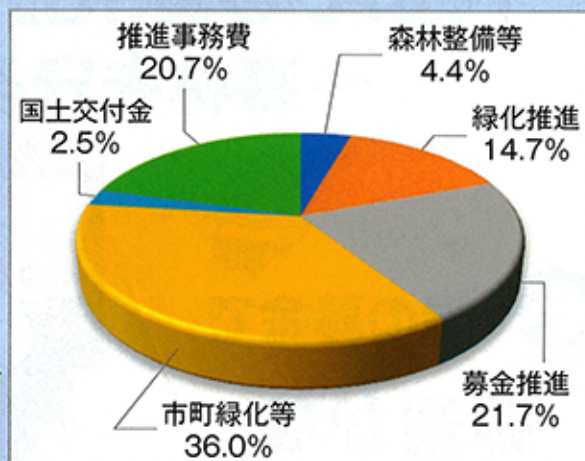

緑の募金総額

令和4年度

28,592,828円

緑の募金 内訳

令和4年7月1日～令和5年6月30日

注) 会計年度は7月～6月

緑の募金 使途

「緑の募金」へのご協力ありがとうございました

「緑の募金」を活用した取組の活動概要

県民参加の森林づくり事業

地域の自治会やボランティア団体等が行う、記念植樹等の植樹活動を支援しています。