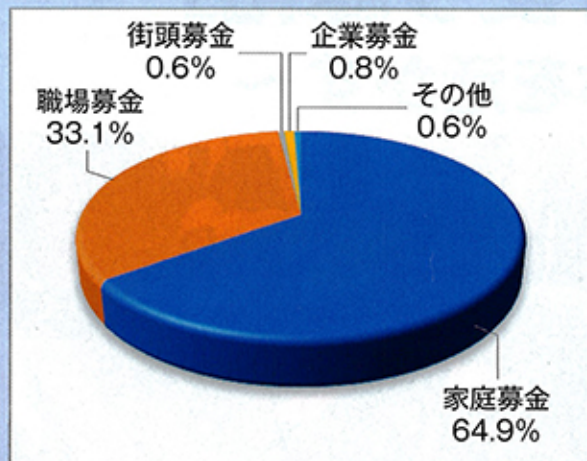

緑の募金総額

令和4年度

28,592,828円

緑の募金 内訳

令和4年7月1日～令和5年6月30日

注) 会計年度は7月～6月

緑の募金 使途

「緑の募金」へのご協力ありがとうございました

「緑の募金」を活用した取組の活動概要

県民参加の森林づくり事業

地域の自治会やボランティア団体等が行う、記念植樹等の植樹活動を支援しています。