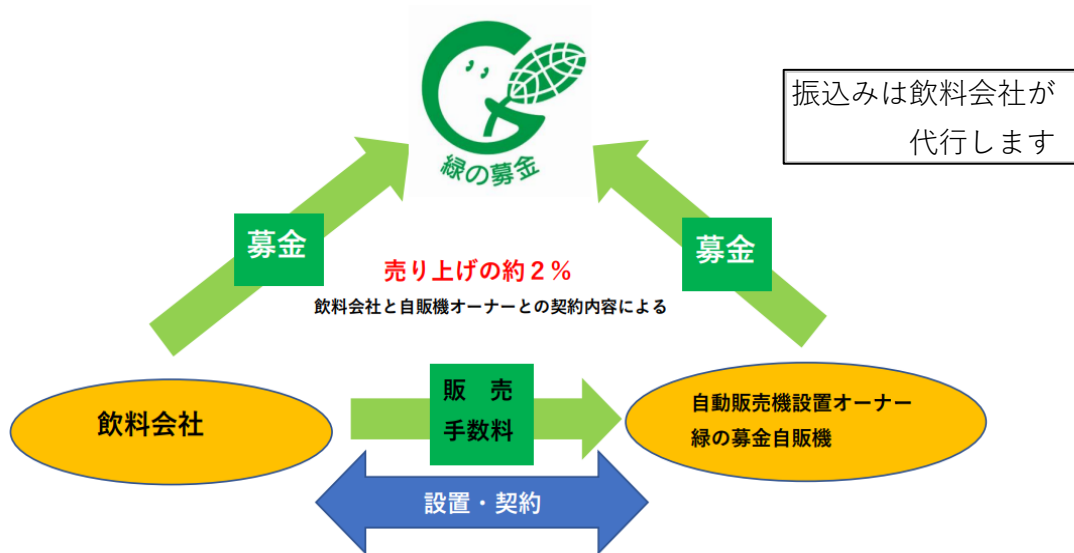

「緑の募金付自動販売機」設置のお願い

- ・売上げの一部(約2%)が「緑の募金」として、飲料会社から長崎県緑化推進協会へ振り込まれます。
- ・新規に設置する自動販売機が対象です。

※協力自販機飲料会社 ダイードリンク (株)

【自販機からの「緑の募金」システム】

緑の募金自販機

CO₂を吸収する森林を保護するため、「緑の募金」ができる自販機の設置を進めています。収益金の一部は全国の地方緑化推進委員会を通じて公益社団法人 国土緑化推進機構に寄付され、全国の緑化推進活動費用にあてられています。